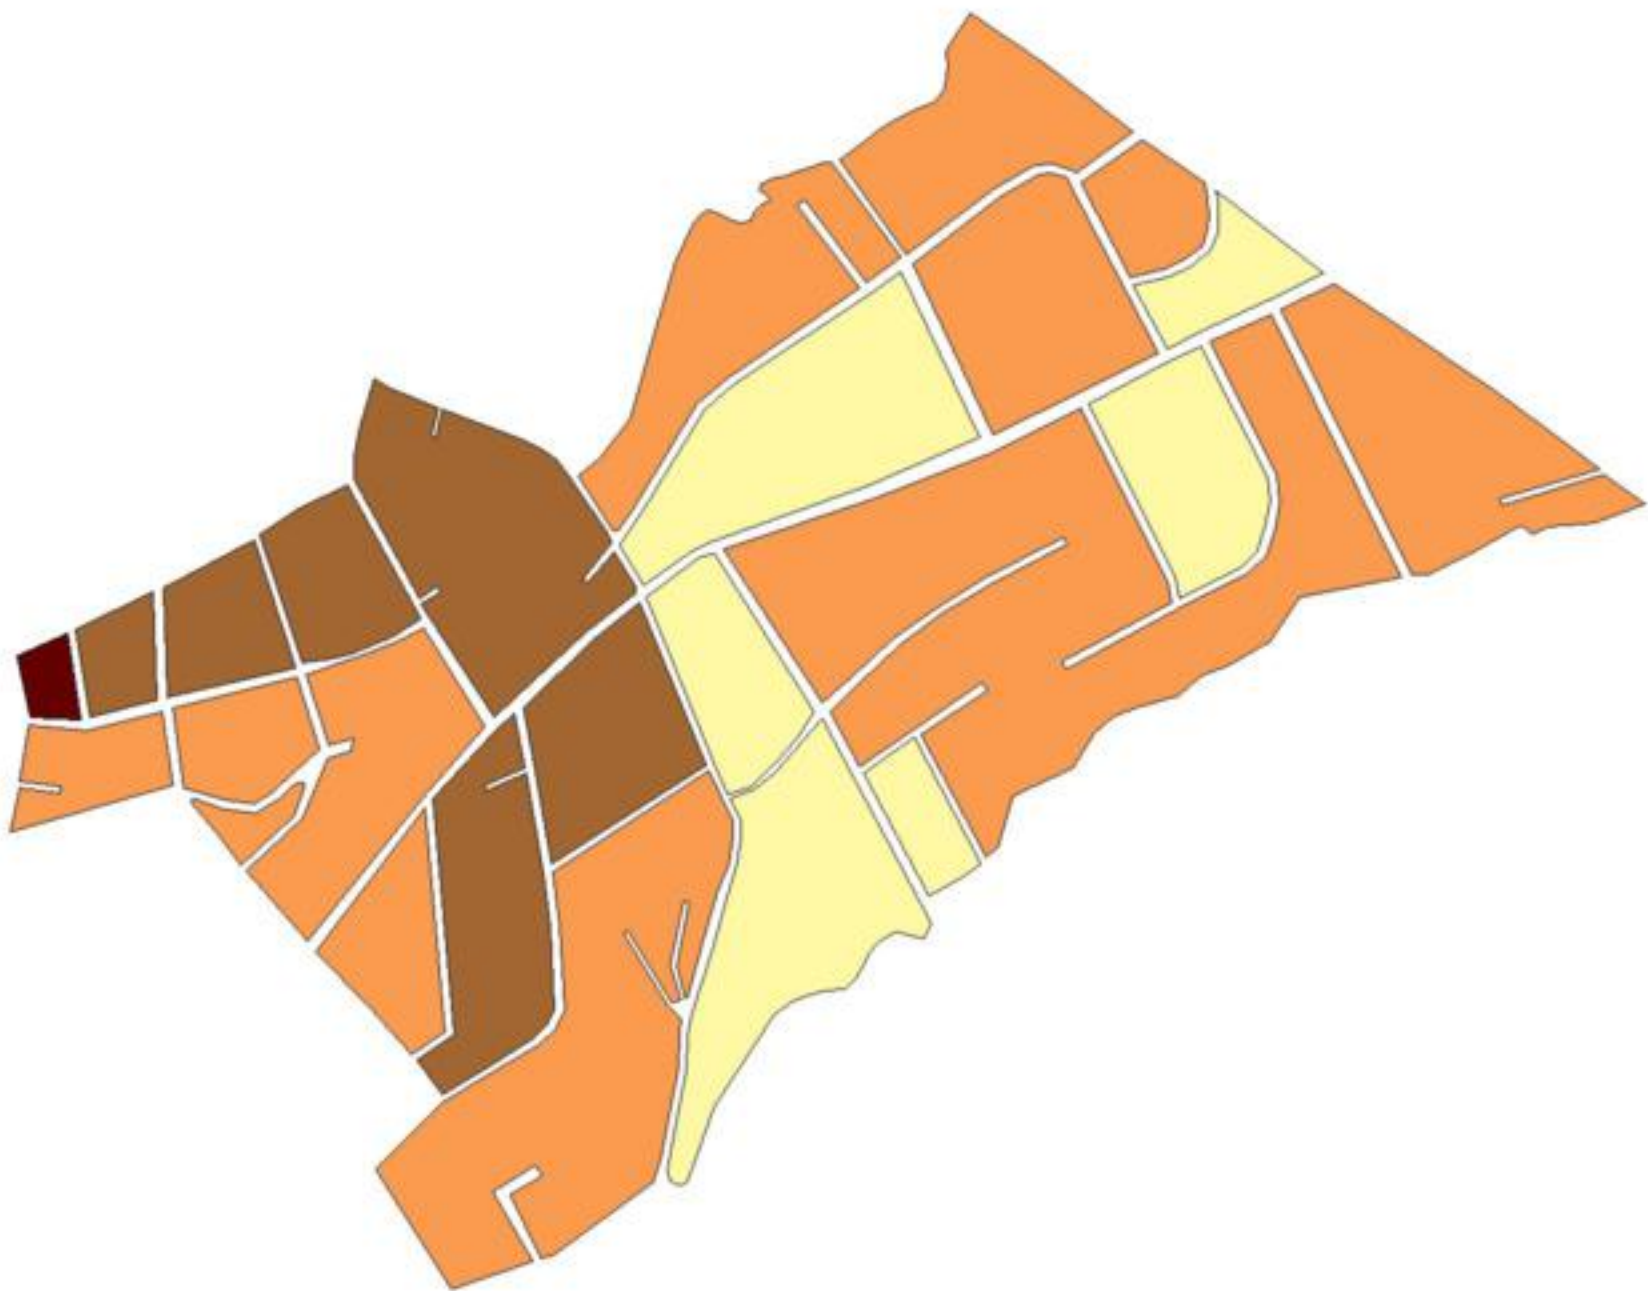

EVALUA DF
Consejo de Evaluación del
Desarrollo Social del
Distrito Federal

ÍNDICE DE DESARROLLO SOCIAL

Delegación: Magdalena Contreras
Colonia: Lomas Quebradas
Grado de desarrollo: Medio

Grado de Desarrollo Social

-  Muy bajo
-  Bajo
-  Medio
-  Alto
-  Sin dato

0.04 0 0.04 0.08 Kilómetros

Fuente: Elaboración propia con datos de Seduvi e INEGI